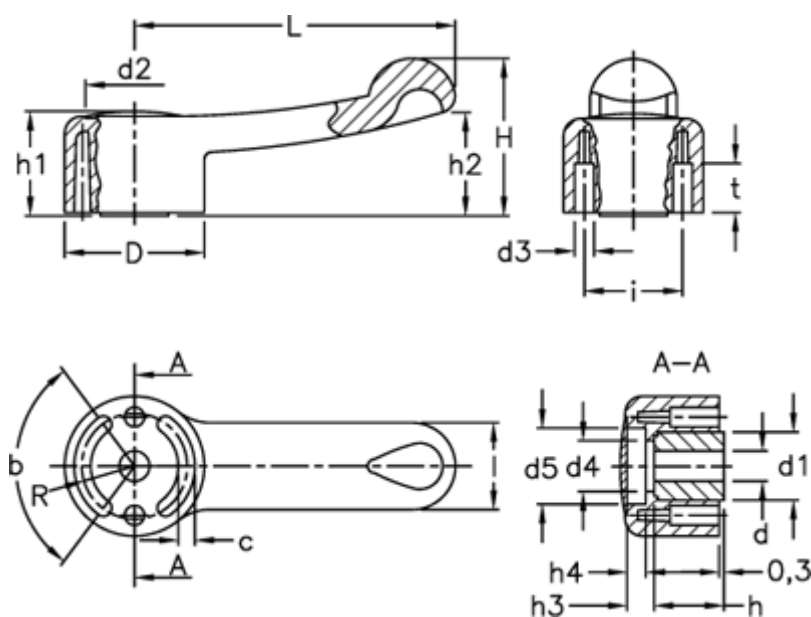

Varenummer: 23052121315
 Beskrivelse: E+G Spændearm
 ELC.85-A8-C5 lyseblå

Mål

b (grader) = 125 +/-1	d H7 = 8	l = 23
c = 4.3	H = 41	L = 85
D = 37	h = 17.5	R = 13.8
d1 = 18	h1 = 27	t = 12.5
d2 = 26.0	h2 = 27	
d3 = 5	h3 = 7.5	
d4 = 13.5	h4 = 5	
d5 = 20.0	i = 26	